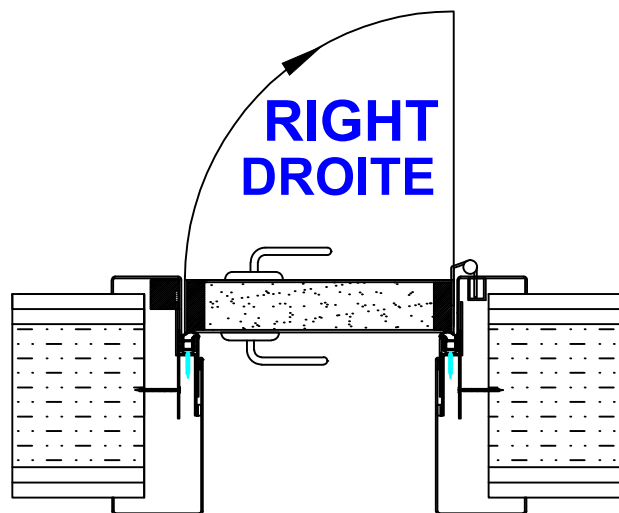

Customer / Client	
PROJECT:	
	Side Open / ouverture

SIDE OPEN SIMPLE DOOR OUVERTURE PORTE SIMPLE

**PUSH RIGHT
POUSSANT DROITE**

**PUSH LEFT
POUSSANT GAUCHE**